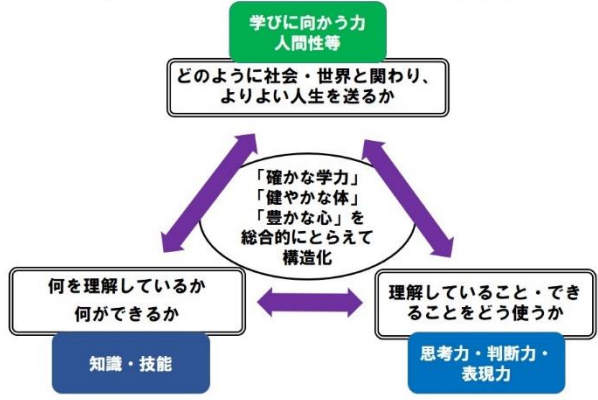

育成すべき資質・能力の三つの柱

【具体的に何が変わるのか】
①通知表(あゆみ)の評価観点も「知識・技能」「思考力・判断力・表現力」「主体的な学習態度(学びに向かう力・人間性)のうち評価対象となるもの」の、三つの観点での評価に変わります。

【新学習指導要領のコンセプト】
子供たちが生きていくこれからの時代は、変化がこれまでに以上に激しく、予測が難しいとされています。多くの職業がAIの進化で無くなり、新しい職業が生まれると予想されています。このような変化の中でも対応できるように、自ら課題を見付け、自ら学び考え、判断して行動できる力を育んでいくもので、育成すべき資質・能力が、左の図のように三つの柱に集約されています。

この学習指導要領が本年度小学校、来年度中学校、再来年度高等学校と、新しい内容に見直されていき、小学校では本年度より、新しいカリキュラムに則って学習が進んでいます。では、これまでとどこが変わったのでしょうか。

子供たちが通常登校をはじめから、一ヶ月がたちました。学校でも、感染防止対策を実施しながらの「新しい生活様式」による学校生活が進んでいます。コロナウイルス対応で話題になることが薄れていますが、本年度より「新学習指導要領」が完全実施となっております。学習指導要領とは、全国どの学校でも一定の水準が保てるよう文部科学省が定めている教育課程(カリキュラム)のことでおおよそ十年に一度見直されています。日本の教育の基準となるもので、教科書や時間割はこれを基に作られています。